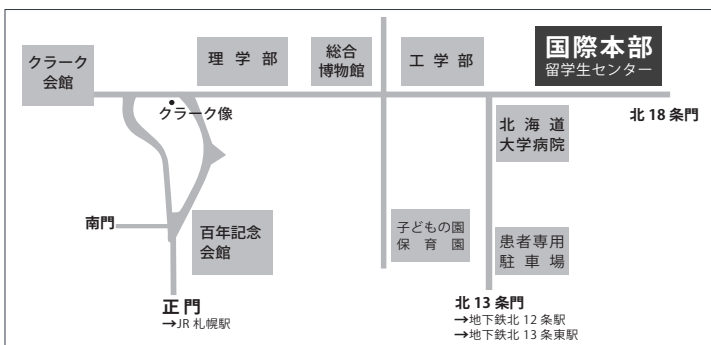

北海道海外留学フェア 2013

参加団体：アメリカ大使館商務部、EducationUSA/ 札幌米国総領事館、日米教育委員会（フルブライト・ジャパン）、ブリティッシュ・カウンシル、カナダ大使館広報部、オーストラリア大使館マーケティング事務所、Campus France - フランス政府留学局・日本支局、札幌アリアンス・フランセーズ、イタリア文化会館、フィンランドセンター、国際教育交換協議会（CIEE）日本代表部、(独)日本学生支援機構、株式会社ディスコ

》開催日時

5月25日(土)

11:00 ~ 17:30 (入退出自由・参加無料)

》会場

北海道大学国際本部 2階ブース会場

》当日行われるセミナー(予定)

時間	国際本部3階 315 中講義室	国際本部3階 316 中講義室
11:10 ~ 12:00	オーストラリア留学	北大の留学制度/ 北大留学経験者体験談
12:10 ~ 13:00	フランス留学	留学に必要な英語資格 IELTS
13:10 ~ 14:00	アメリカ留学	海外名門大学現役日本人学生 による留学セミナー
14:10 ~ 15:00	イギリス留学	留学に必要な英語資格 TOEFL
15:10 ~ 16:00	イタリア留学	英検ネイティブによる留学に 利く英語授業
16:10 ~ 17:00	カナダ留学	ベテランカウンセラーによる 留学とキャリアセミナー
17:05 ~ 17:30	フィンランド留学	

▼北海道大学までのアクセス

JR線

札幌駅北口 …… 徒歩10分

地下鉄東豊線

北13条東駅 …… 徒歩15分
さっぽろ駅 …… 徒歩10分

地下鉄南北線

北12条駅 …… 徒歩5分
北18条駅 …… 徒歩10分
さっぽろ駅 …… 徒歩10分

バス【中央・JR】

北大正門前
北大病院前
北18西5

※大学構内に駐車スペースはありませんので、当日は公共交通機関をご利用下さい。

》北海道大学 札幌キャンパスマップ