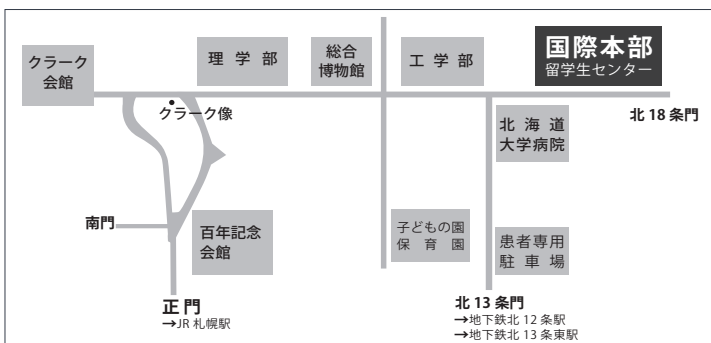

北海道海外留学フェア 2013

参加団体：アメリカ大使館商務部、EducationUSA/ 札幌米国総領事館、日米教育委員会（フルブライト・ジャパン）、ブリティッシュ・カウンシル、カナダ大使館広報部、オーストラリア大使館マーケティング事務所、Campus France - フランス政府留学局・日本支局、札幌アリアンス・フランセーズ、イタリア文化会館、フィンランドセンター、国際教育交換協議会（CIEE）日本代表部、(独)日本学生支援機構、株式会社ディスコ

》開催日時

5月25日(土)

11:00 ~ 17:30 (入退出自由・参加無料)

》会場

北海道大学国際本部 2階ブース会場

》当日行われるセミナー(予定)

時間	国際本部3階 315 中講義室	国際本部3階 316 中講義室
11:10 ~ 12:00	オーストラリア留学	北大の留学制度/ 北大留学経験者体験談
12:10 ~ 13:00	フランス留学	留学に必要な英語資格 IELTS
13:10 ~ 14:00	アメリカ留学	海外名門大学現役日本人学生 による留学セミナー
14:10 ~ 15:00	イギリス留学	留学に必要な英語資格 TOEFL
15:10 ~ 16:00	イタリア留学	英検ネイティブによる留学に 利く英語授業
16:10 ~ 17:00	カナダ留学	ベテランカウンセラーによる 留学とキャリアセミナー
17:05 ~ 17:30	フィンランド留学	

▼北海道大学までのアクセス

JR線

札幌駅北口 …… 徒歩10分

地下鉄東豊線

北13条東駅 …… 徒歩15分
さっぽろ駅 …… 徒歩10分

地下鉄南北線

北12条駅 …… 徒歩5分
北18条駅 …… 徒歩10分
さっぽろ駅 …… 徒歩10分

バス【中央・JR】

北大正門前
北大病院前
北18西5

※大学構内に駐車スペースはありませんので、当日は公共交通機関をご利用下さい。

》北海道大学 札幌キャンパスマップ