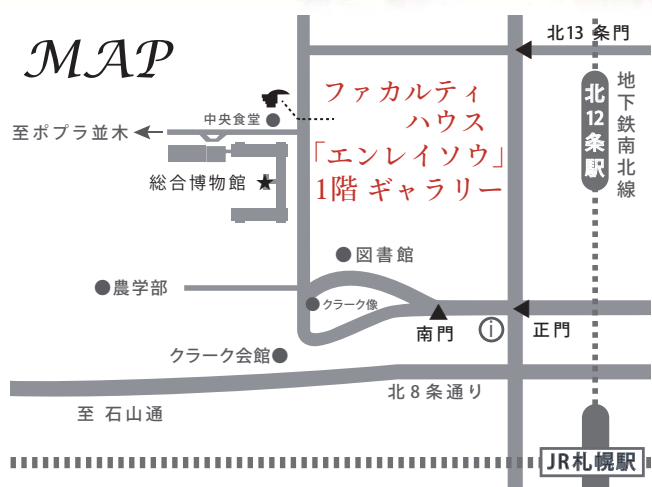

北海道大学総合博物館主催

Botanical Art

サイハイラン
Cremastra appendiculata

プレ小展示Ⅱ

ランの王国

入場
無料

2016年3月10日(木)～3月24日(木)

会場：北海道大学 ファカルティハウス
「エンレイソウ」1階 ギャラリー

開場時間：9時～16時30分（土日祝は休み）

お問合せ / 〒060-0810 札幌市北区北10条西8丁目
北海道大学総合博物館 ☎011-706-2658

協力 / 船迫吉江